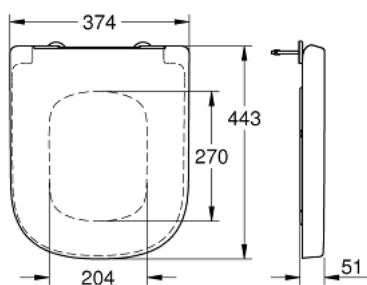

39 331 001 EURO CERAMIC COLAC VAS WC

DESCRIEREA PRODUSULUI

- Colour: alpine white
- cu capac
- cu funcție de eliberare rapidă
- detașabil
- material: Duroplast
- include set de fixare
- stainless steel hinges
- easy fixation from above
- weight bearing capacity 150 kg
- compatibil cu toate vasele GROHE Euro Ceramic de WC

39 331 001 **EURO CERAMIC COLAC VAS WC**

PIESE DE SCHIMB , iulie 2017 – now

1: Damper (Spare part-nr. 49528000)

2: Amortizor (Spare part-nr. 49536000)

3: Set de fixare (Spare part-nr. 49529000)