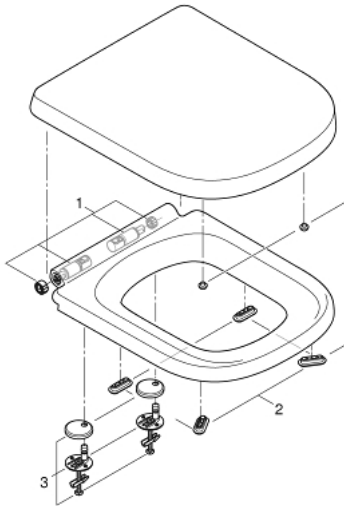

39 331 001 EURO CERAMIC COLAC VAS WC

DESCRIEREA PRODUSULUI

- Colour: alpine white
- cu capac
- cu funcție de eliberare rapidă
- detașabil
- material: Duroplast
- include set de fixare
- stainless steel hinges
- easy fixation from above
- weight bearing capacity 150 kg
- compatibil cu toate vasele GROHE Euro Ceramic de WC

39 331 001 **EURO CERAMIC COLAC VAS WC**

PIESE DE SCHIMB , iulie 2017 – now

1: Damper (Spare part-nr. 49528000)

2: Amortizor (Spare part-nr. 49536000)

3: Set de fixare (Spare part-nr. 49529000)